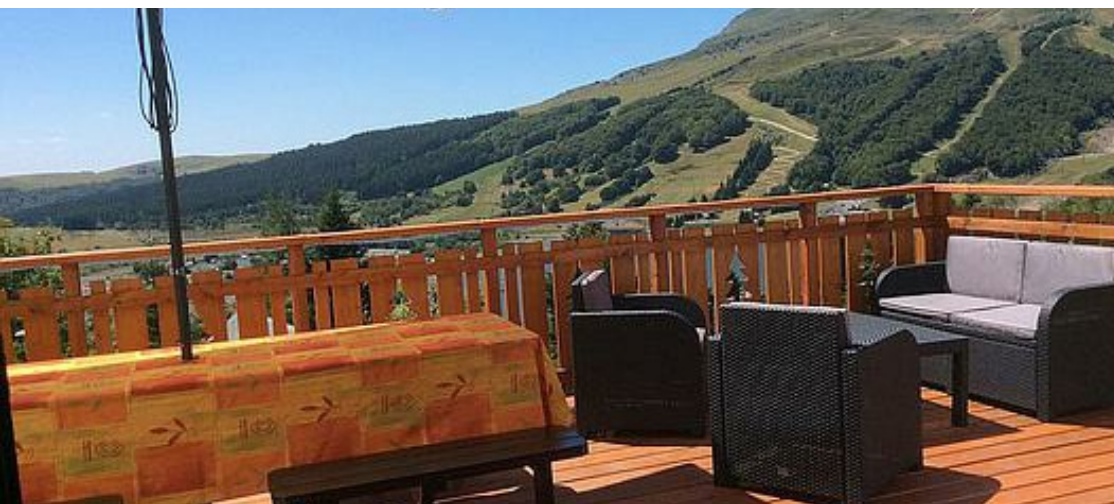

Chalet Texier - Super-Besse

Chalet

12

personnes
(Maxi: 12 pers.)

3

chambres

120

m²

Chalet spacieux et convivial pour grandes familles.
Grand séjour et grand balcon, exposés plein sud, avec vue dégagée sur la montagne et le Lac des Hermines. Arrêt navette gratuite à 50 mètres, en période hivernale. Départ du Puy de Chambourguet pour randonnées et promenades en raquettes.