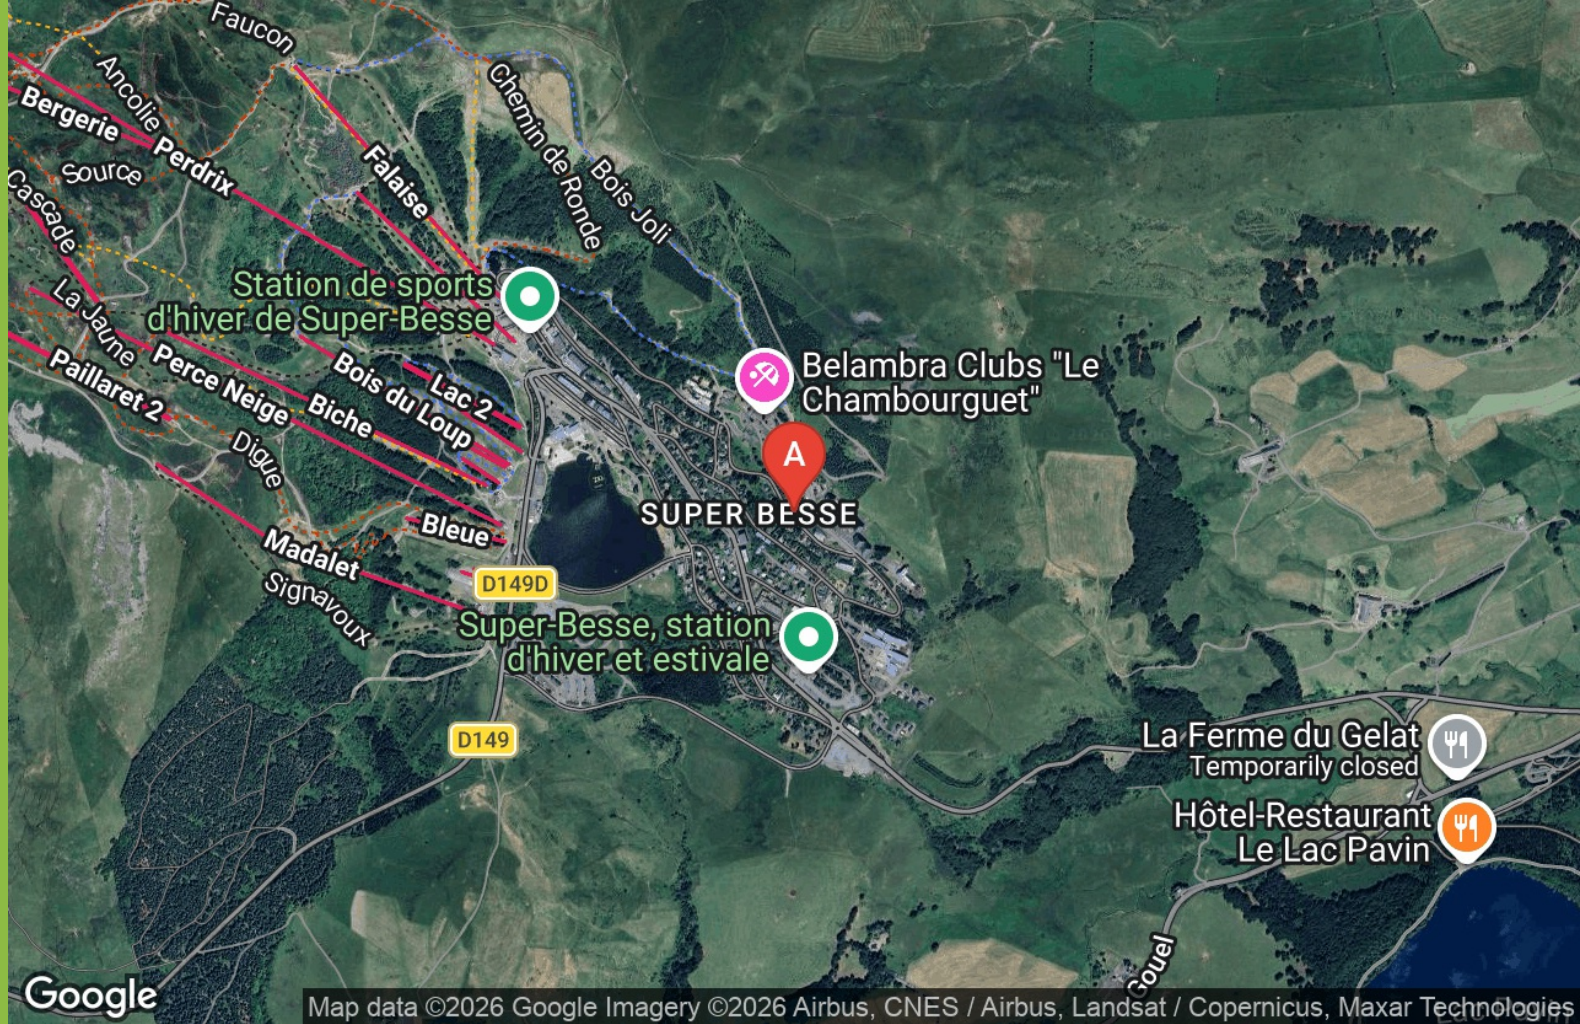

CHALET TEXIER - SUPER-BESSE - MASSIF DU SANCY

CHALET TEXIER - SUPER-BESSE

Location de vacances pour 12 personnes à Super-
Besse - Massif du Sancy

<https://chalet-texier-superbesse.fr>

Joël Texier

☎ 05 46 01 23 39
☎ 06 85 43 87 56

A Chalet Texier - Super-Besse : 3 chemin
de l'écir 63610 Super-Besse

Chalet Texier - Super-Besse

Chalet

12

personnes
(Maxi: 12 pers.)

3

chambres

120

m²

Chalet spacieux et convivial pour grandes familles.
Grand séjour et grand balcon, exposés plein sud, avec vue dégagée sur la montagne et le Lac des Hermines. Arrêt navette gratuite à 50 mètres, en période hivernale. Départ du Puy de Chambourguet pour randonnées et promenades en raquettes.